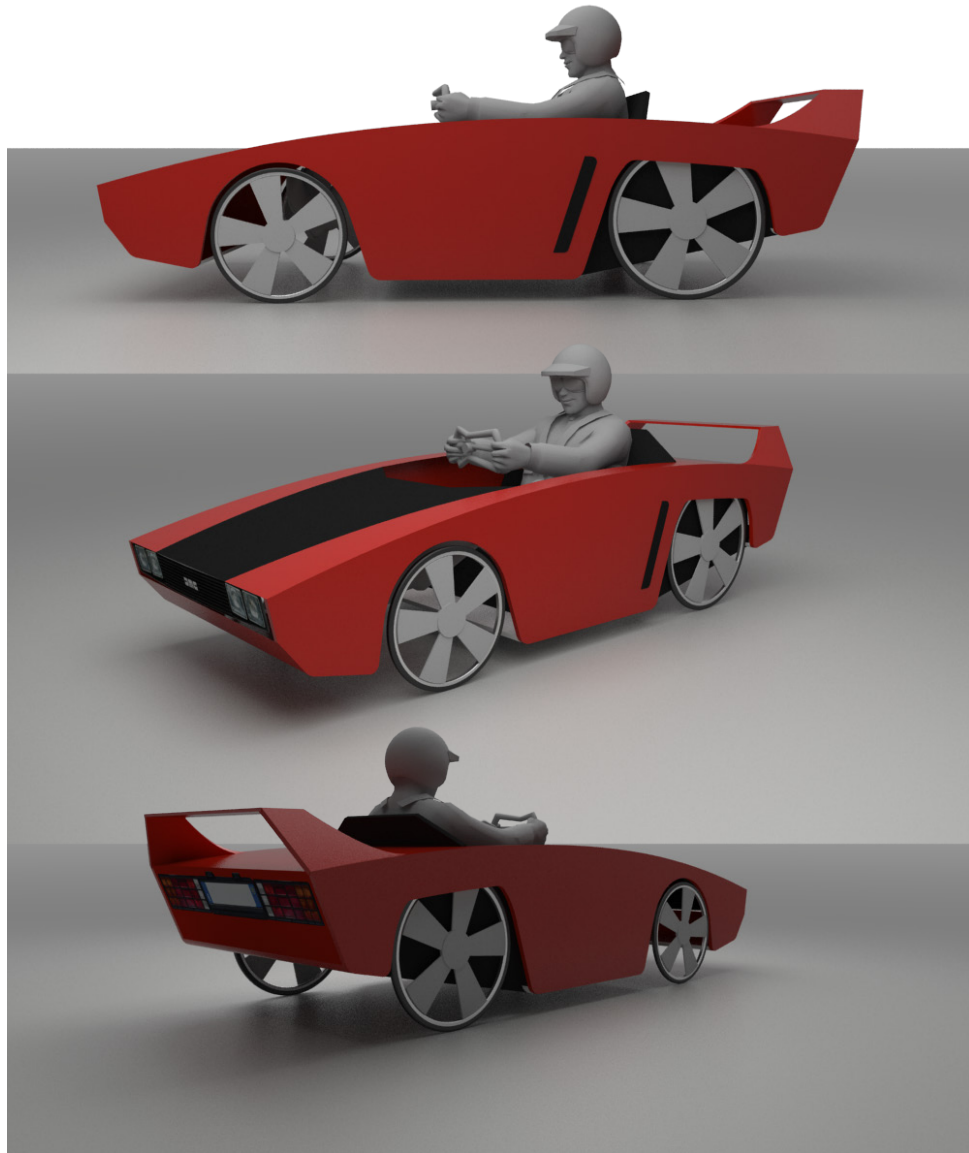

SCHIZZO / SCHEMA :

TITOLO PROGETTO: CUOR NETWORK DE TRENT

GRUPPO: POWER RENESIS TEAM

PARTICOLARITA': Gira senza volante!
Colonna sonora

CRITERI DI VITTORIA: Originalità
Design
Goliardia